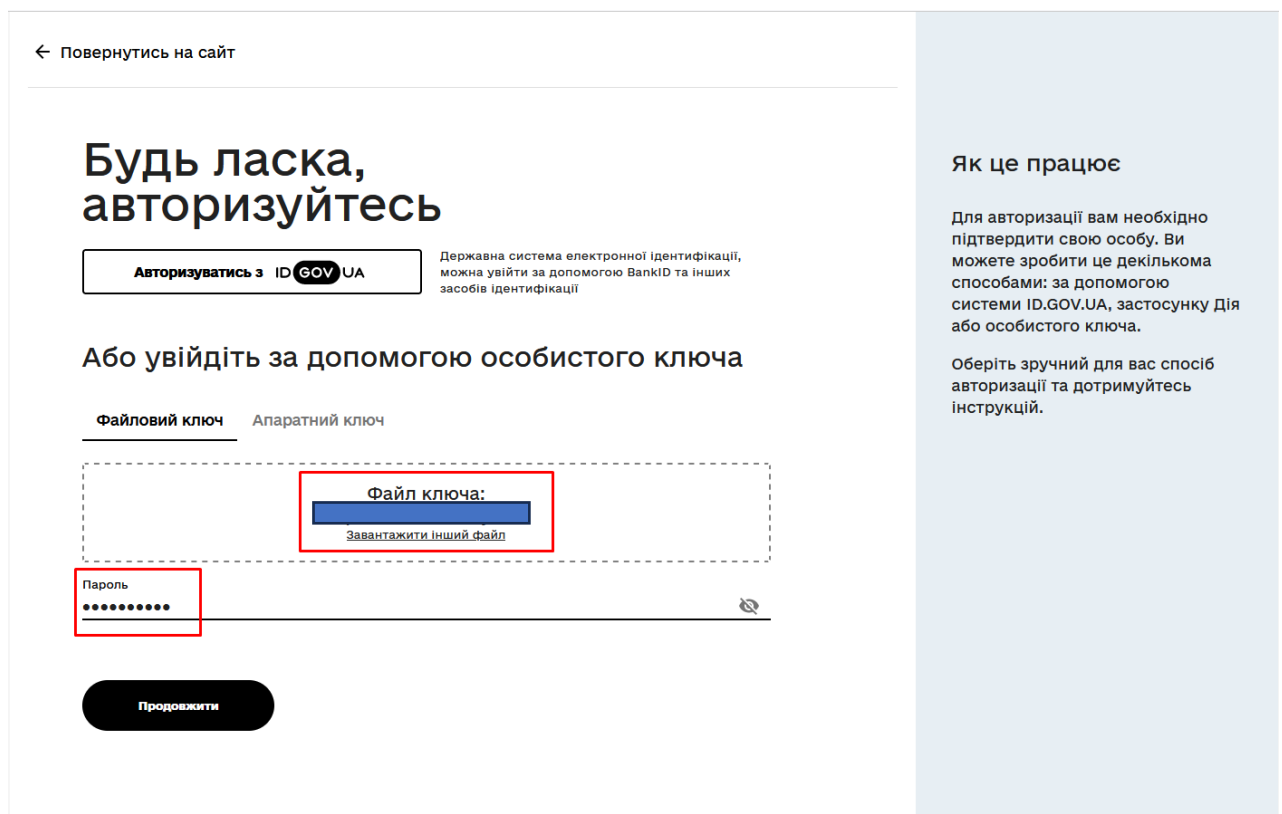

Для створення заявки на отримання сертифікату про походження лісоматеріалів,
або додавання довіреної особи, потрібно авторизуватись за посиланням
<https://eco.gov.ua/>

Електронні сервіси

Далі перейти до кабінету суб'єкта та при потребі додати довірену особу